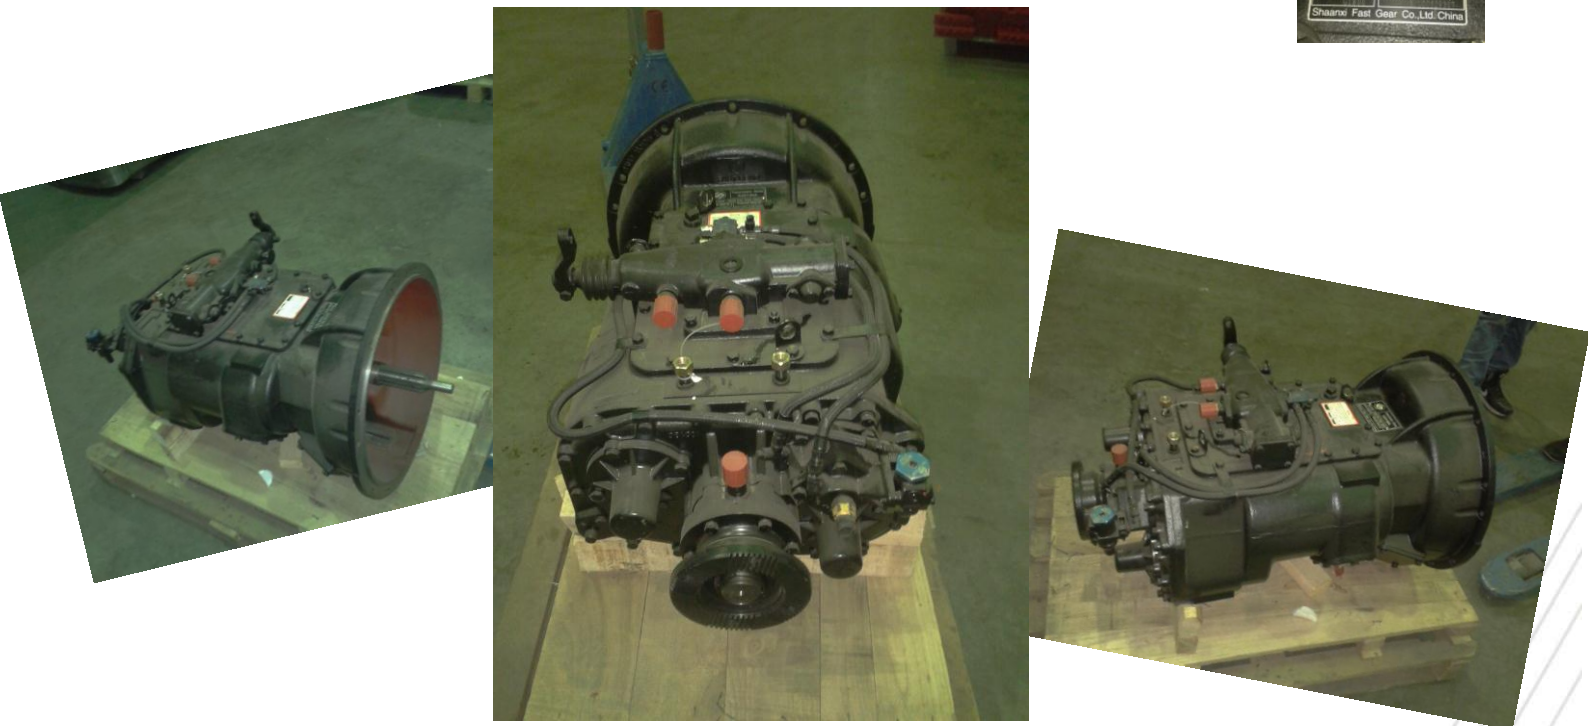

Уважаемые господа!

Компания ТрансЗапчастьСервис предлагает вам по **СПЕЦИАЛЬНОЙ ЦЕНЕ**

КПП 9JS135A G1800 для автомобилей МАЗ

Цена со склада в Москве – 140 000 рублей

Коробка передач 9JS135A устанавливается на автомобили МАЗ следующих марок:

МАЗ-5440А5; МАЗ-6317; МАЗ-6317 (05,08); МАЗ-6312А5; МАЗ-6312 (А8,А9); МАЗ-5340А3; МАЗ-6501; МАЗ-5516А5; МАЗ-5340А5.

Общие технические характеристики КПП 9JS135А:

- Количество передач - 9-вперёд, 1-назад;
- Модель КПП -Fast Gear Fuller 9JS135A;
- 9JS135A может применяться на автомобилях с максимальным крутящим моментом 1350 нм;